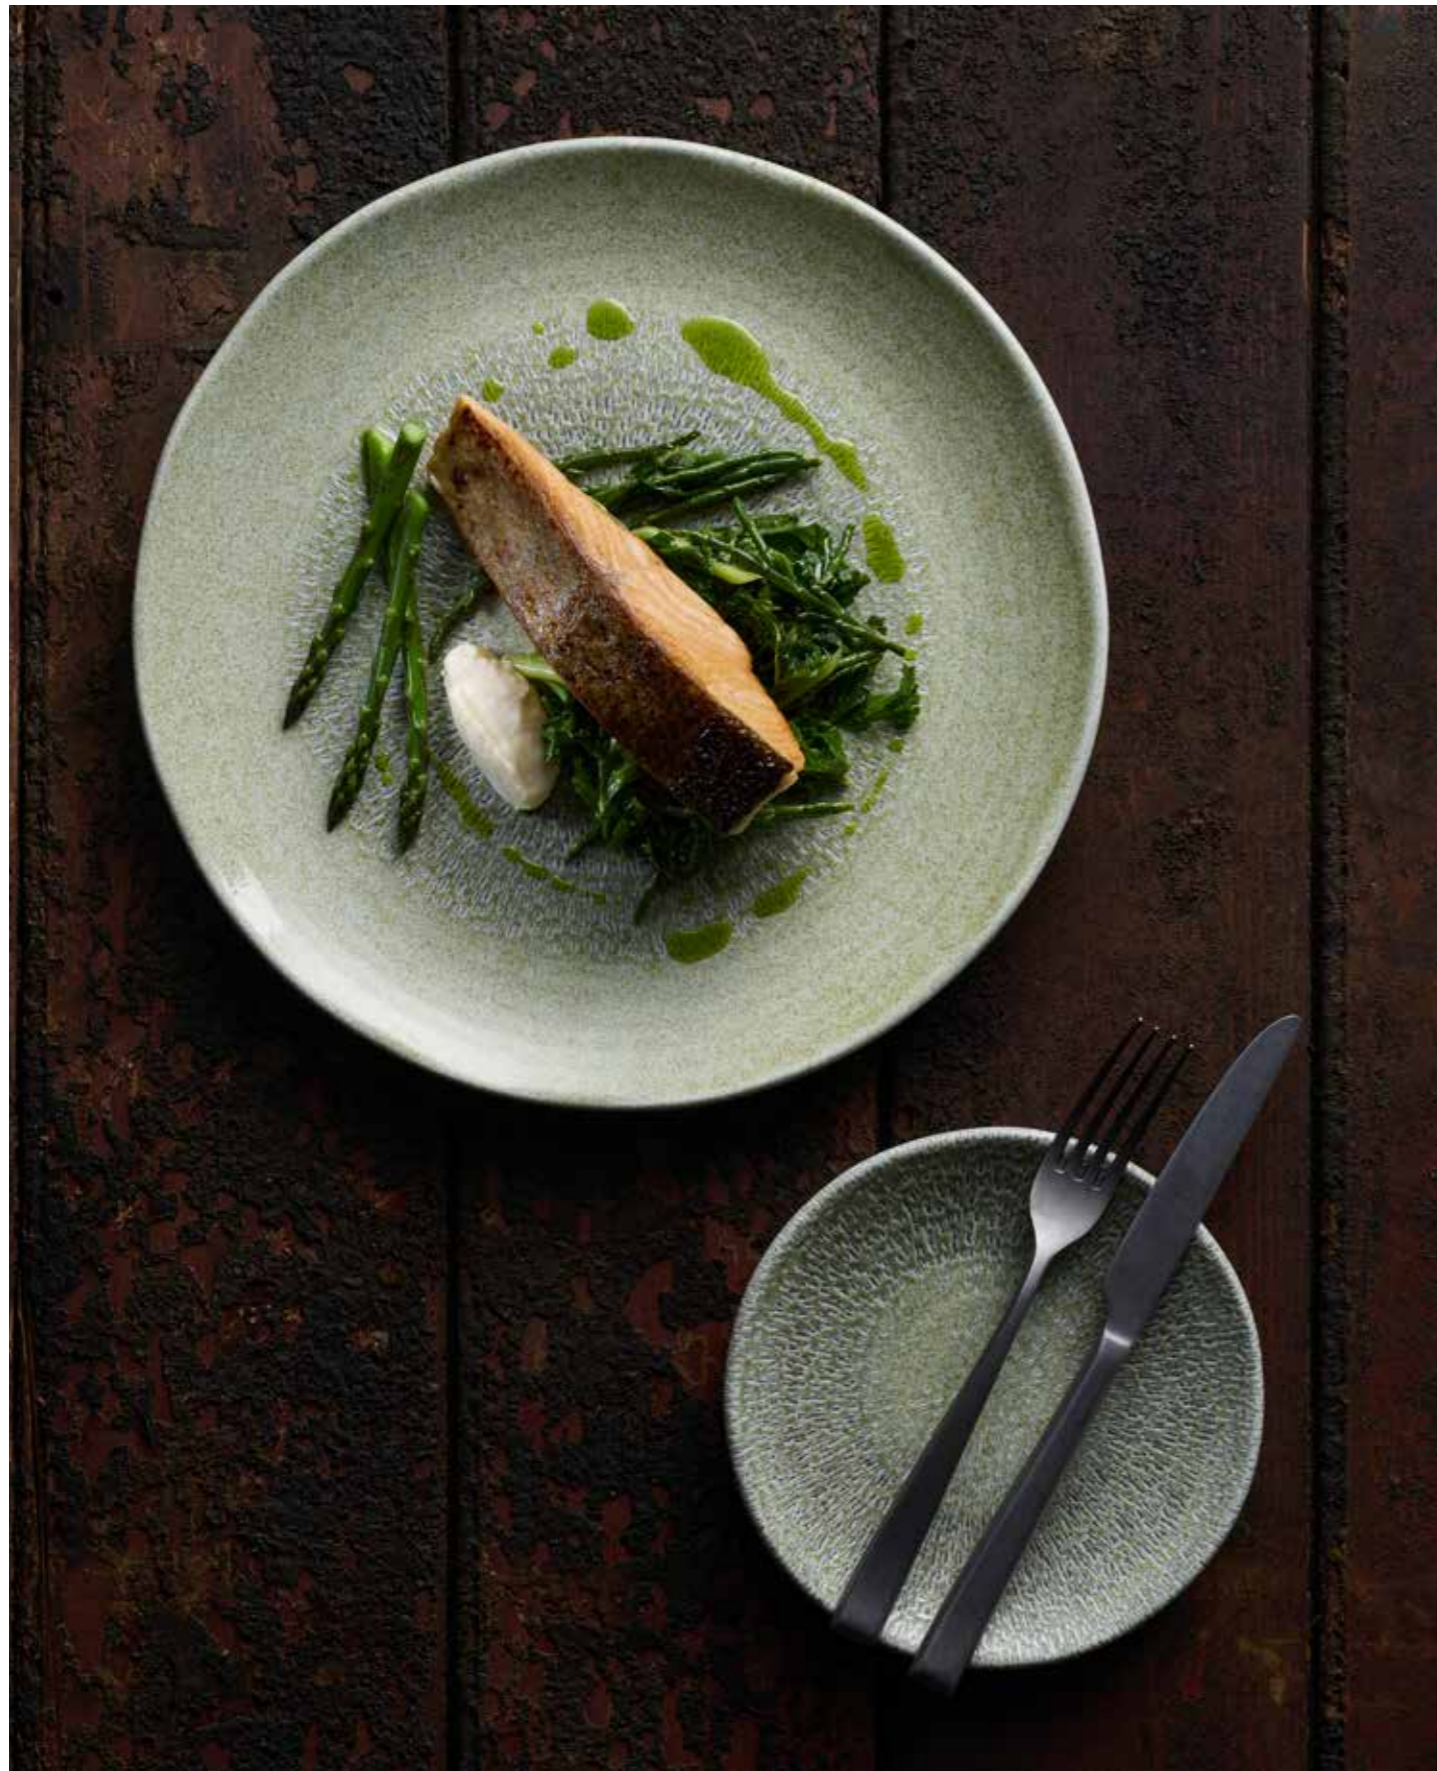

Harvest Grain | Speckled Green

Launched Summer 2023

Organic Coupe Plate
★ HGGSDU291
29cm 11½"
Ctn Qty 12
€33.98

Organic Coupe Plate
★ HGGSDU271
27.5cm 10¾"
Ctn Qty 12
€25.76

Organic Coupe Plate
★ HGGSDU231
23cm 9"
Ctn Qty 12
€17.71

Organic Coupe Plate
★ HGGSDU151
16.4cm 6½"
Ctn Qty 12
€13.67

Walled Plate
HGGSWP261
26cm 10¼"
H: 2cm
Ctn Qty 6
€31.22

Walled Plate
HGGSWP211
21cm 8¼"
H: 2cm
Ctn Qty 6
€24.70

Organic Coupe Bowl
★ HGGSDC291
27.9cm 11"
135cl 47.5oz
Ctn Qty 12
€31.95

Organic Coupe Bowl
★ HGGSDC251
25cm 9¾"
80cl 28oz
Ctn Qty 12
€29.26

Organic Coupe Bowl
★ HGGSDC201
21cm 8¼"
42.6cl 15oz
Ctn Qty 12
€21.95

Organic Coupe Bowl
★ HGGSDC151
15cm 6"
30cl 10.5oz
Ctn Qty 12
€15.23

Organic Rectangular Plate
HGGSDOB21
34.6cm x 15.6cm
13¾" x 6¼"
Ctn Qty 6
€50.80

Organic Rectangular Plate
HGGSDOB11
27cm x 16cm
10¾" x 6¼"
Ctn Qty 12
€34.76